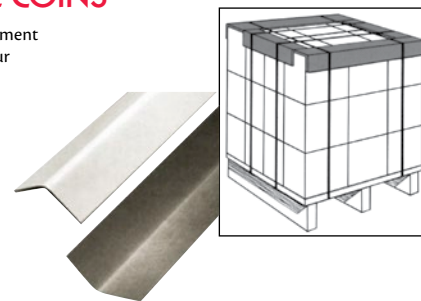

PROTECTEURS DE COINS

Améliorent la résistance à l'empilement et protègent les coins des boîtes sur les palettes contre les chocs.

Aident aussi à améliorer la vitesse du ceillage et l'installation du film étirable autour du produit.

20/paquet.

Des quantités en palettes sont disponibles. Autres épaisseurs & longueurs offertes sur demande.