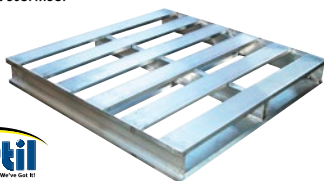

## PALETTES EN ALUMINIUM

- Construction en aluminium soudé pour un superbe rapport poids-charge
- Idéales pour l'industrie lourde, l'alimentation, l'électronique, les télécommunications, les produits pharmaceutiques et les produits de consommation
- Longue durée de vie à l'intérieur comme à l'extérieur, légères et faciles d'entretien
- Résistant au feu, aux températures sous le point de congélation, aux produits chimiques, à la rouille et aux insectes
- D'apparence toujours propre, faciles à laver et à stériliser
- Convient parfaitement aux équipements de manutention automatisés et mécaniques
- Entrée sur deux côtés pour la fourche, panneaux rainurés sur le dessus pour diminuer le déplacement de la charge
- Exemptée de la NIMP no 15

## PALETTE POUR BARILS

Cette palette, en un morceau, de 48" x 48" comprend quatre cercles moulés pour bien retenir les barils lors du transport, des cercles sur la face intérieure pour les empiler de façon sécuritaire et une conception ouverte.